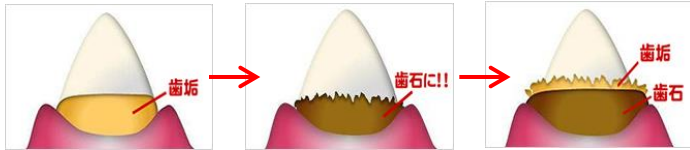

歯みがきをしないとすぐに歯石がついてしまいます。

きれいな歯になったからこそ、いつまでもきれいな歯&歯ぐきを持続したいですね。

犬の歯垢は、3~5日で歯石化します。歯石化すると歯の表面が凸凹になってさらに歯垢がつきます。これを放っておいてしまうと、歯垢の中の細菌がどんどん繁殖して歯周病になってしまうのです。

歯周病になると、歯周病菌が血管を通して**心臓や腎臓などの大切な臓器にまで悪影響**を及ぼし、生活の質を著しく低下させてしまいます。